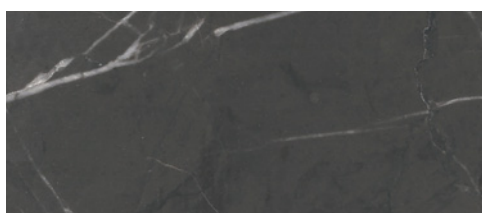

Pietra Grey