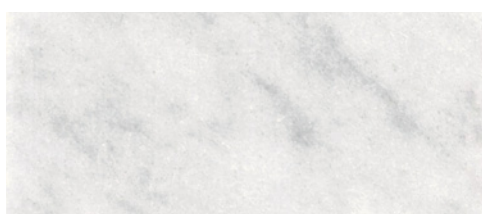

marmo · marble

Tutti i top in marmo hanno un pannello in MDF incollato nella parte inferiore per rendere la lastra più resistente e prevenire rotture. La finitura è sempre opaca e lo spessore è di 2 cm più il supporto in MDF. I top possono presentare venature più o meno marcate e zone di colore non omogenee, che non possono essere considerate difetto contestabile in quanto **caratteristiche naturali del materiale**.

All marble tops have a MDF panel pasted on the bottom to make the marble slab more resistant and prevent breaking. The finish is mat and the thickness is 2 cm without the MDF support. The top may have more or less marked veins and not homogeneous colored areas, which cannot be considered as defect since these are part of the **natural characteristic of the material**.

Bianco Carrara