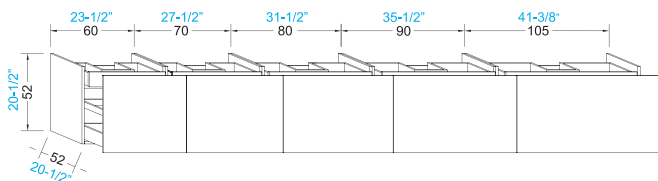

PORTALAVABI PROF. 52 •
MEUBLE SOUS-VASQUE PROF. 52 • WASH-BASIN BASE UNITS DEPTH 52 • WASCHTISCHUNTERSCHRÄNKE TIEFE 52 •
ГЛУБИНА ТУМБ ДЛЯ РАКОВИН 52