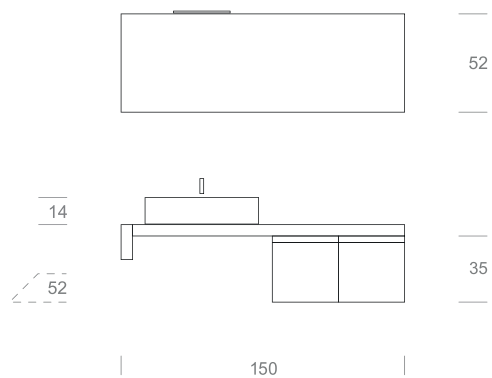

**TOP**  
WOOD TOP FINISH COL.948  
"VINTAGE AVANA"

**AUSFÜHRUNG**  
017 LATTE MATT

**WASCHTISCH**  
HOLZ-WASCHTISCHPLATTE  
FARBE 948 "VINTAGE AVANA"

**ОТДЕЛКА**  
017 ЛАТТЕ МАТОВЫЙ

**ТОП**  
ДЕРЕВЯННАЯ ОТДЕЛКА ТОПА  
948 "VINTAGE AVANA"