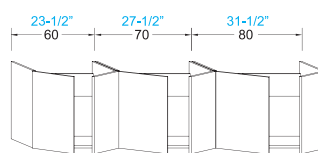

PORTALAVABI PROF. 37 •
MEUBLE SOUS-VASQUE PROF. 37 • WASH-BASIN BASE UNITS DEPTH 37 • WASCHTISCHUNTERSCHRÄNKE TIEFE 37 •
ГЛУБИНА ТУМБ ДЛЯ РАКОВИН 37