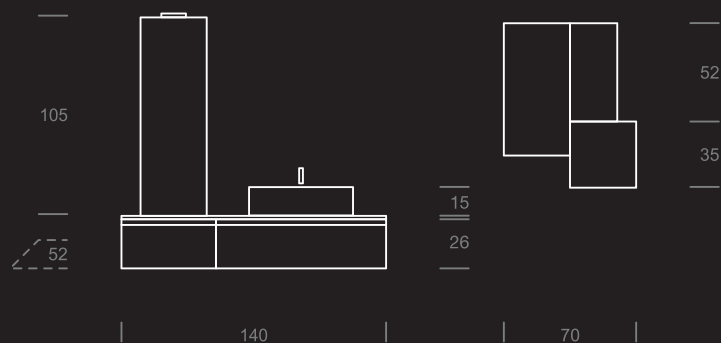

25_

MOON_25

FINITURA

947 ESSENZA OLMO BIONDO

TOP

TOP LEGNO ESSENZA COL.947 "OLMO BIONDO"

FINITION

947 BOIS OLMO BIONDO

PLAN

PLAN EN BOIS FINITION
COUL.947 "OLMO BIONDO"

FINISH

947 OLMO BIONDO WOOD

TOP

WOOD TOP FINISH COL.947
"OLMO BIONDO"

AUSFÜHRUNG

947 HOLZ OLMO BIONDO

WASCHTISCH

HOLZ-WASCHTISCHPLATTE
FARBE 947 "OLMO BIONDO"

ОТДЕЛКА

947 ШПОН OLMO BIONDO

ТОП

ДЕРЕВЯННАЯ ОТДЕЛКА ТОПА
947 "OLMO BIONDO"