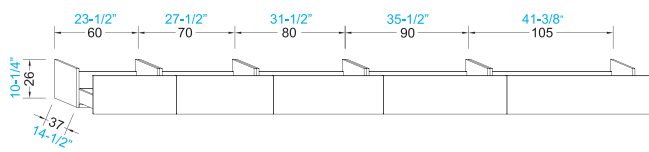

PORTALAVABI PROF. 37 •
MEUBLE SOUS-VASQUE PROF. 37 • WASH-BASIN BASE UNITS DEPTH 37 • WASCHTISCHUNTERSCHRÄNKE TIEFE 37 •
ГЛУБИНА ТУМБ ДЛЯ РАКОВИН 37