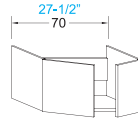

PORTALAVABI PROF. 52 •
MEUBLE SOUS-VASQUE PROF. 52 • WASH-BASIN BASE UNITS DEPTH 52 • WASCHTISCHUNTERSCHRÄNKE TIEFE 52 •
ГЛУБИНА ТУМБ ДЛЯ РАКОВИН 52