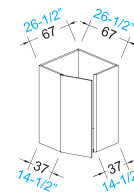

PORTALAVABI PROF. 37 •
MEUBLE SOUS-VASQUE PROF. 37 • WASH-BASIN BASE UNITS DEPTH 37 • WASCHTISCHUNTERSCHRÄNKE TIEFE 37 •
ГЛУБИНА ТУМБ ДЛЯ РАКОВИН 37