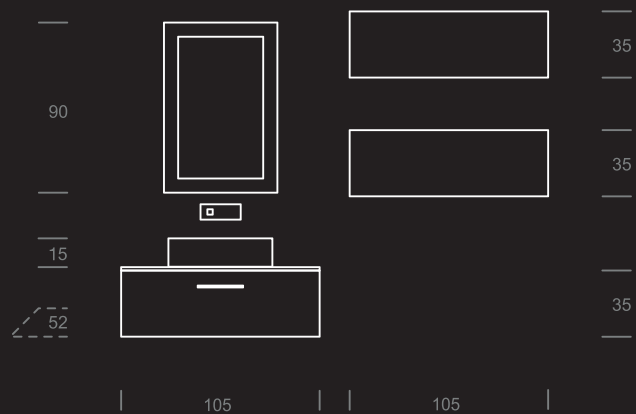

29_

MOON_29

FINITURA

945 ESSENZA PRIMITIVO GRIGIO

TOP

TOP LEGNO ESSENZA COL.945 "PRIMITIVO GRIGIO"

FINITION

945 BOIS PRIMITIVO GRIGIO

PLAN

PLAN EN BOIS FINITION
COL.945 "PRIMITIVO GRIGIO"

FINISH

945 PRIMITIVO GRIGIO WOOD

TOP

WOOD TOP FINISH COL.945
"PRIMITIVO GRIGIO"

AUSFÜHRUNG

945 HOLZ PRIMITIVO GRIGIO

WASHTISCH

HOLZ-WASCHTISCHPLATTE
FARBE 945 "PRIMITIVO GRIGIO"

ОТДЕЛКА

945 ШПОН PRIMITIVO GRIGIO

ТОП

ДЕРЕВЯННАЯ ОТДЕЛКА ТОПА
945 "PRIMITIVO GRIGIO"