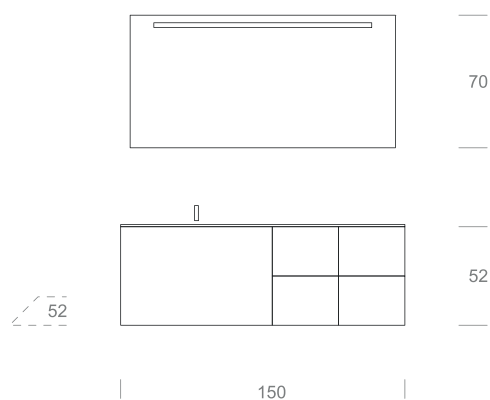

21_

MOON_21

FINITURA

049 PLATINO OPACO
S22 SLATE STAMPA OPACA

TOP

TOP TECNOLUX "GRIGIO GRAFITE" LUCIDO

FINITION

049 PLATINO MAT
S22 SLATE IMPRESSION MATE

PLAN

PLAN EN TECNOLUX "GRIGIO
GRAFITE" BRILLANT

FINISH

049 MATT PLATINO
S22 MATT PRINT SLATE

TOP

GLOSSY "GRIGIO GRAFITE"
TECNOLUX TOP

AUSFÜHRUNG

049 PLATINO MATT
S22 SLATE DRUCK
HOCHGLANZ

WASCHTISCH

WASCHTISCHPLATTE
TECNOLUX "GRIGIO GRAFITE"
HOCHGLANZ

ОТДЕЛКА

049 PLATINO МАТОВЫЙ
S22 SLATE ФОТОПЕЧАТЬ
МАТОВАЯ

ТОП

МОНОЛИТНЫЙ ТОП
С РАКОВИНОЙ ИЗ
ТЕХНОЛЮКСА ГЛЯНЦЕВОГО
"GRIGIO GRAFITE"