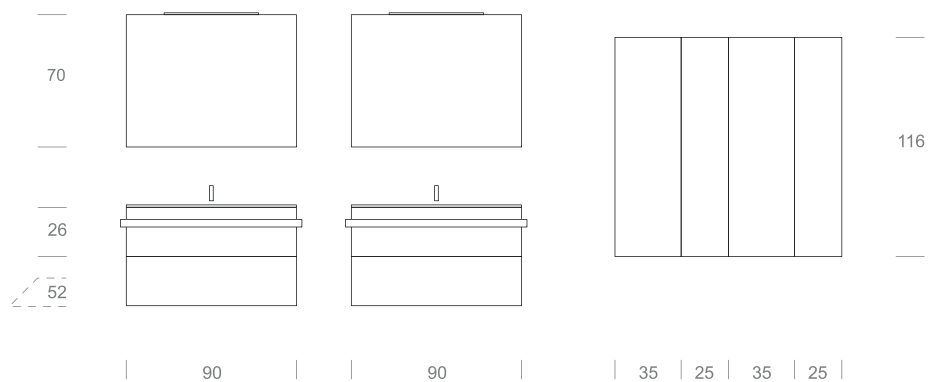

**AUSFÜHRUNG**  
071 ZAFFIRO MATT

**WASCHTISCH**  
WASCHTISCH GLAS "ZAFFIRO"  
(BECKEN INTEGRIERT)

**ОТДЕЛКА**  
071 ZAFFIRO МАТОВЫЙ

**ТОП**  
МОНОЛИТНЫЙ ТОП ИЗ  
СТЕКЛА С РАКОВИНОЙ ЦВЕТ  
"ZAFFIRO"

COMPOSIZIONE CON BASE PORTA LAVABO A DUE CASSETTI, ASTA PORTA SALVIETTA  
LATERALE, SPECCHIO FILO LUCIDO, LAMPADA A LED MODELLO "FLAT 500".