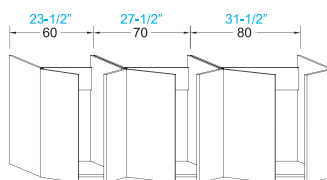

PORTALAVABI PROF. 52 •
MEUBLE SOUS-VASQUE PROF. 52 • WASH-BASIN BASE UNITS DEPTH 52 • WASCHTISCHUNTERSCHRÄNKE TIEFE 52 •
ГЛУБИНА ТУМБ ДЛЯ РАКОВИН 52