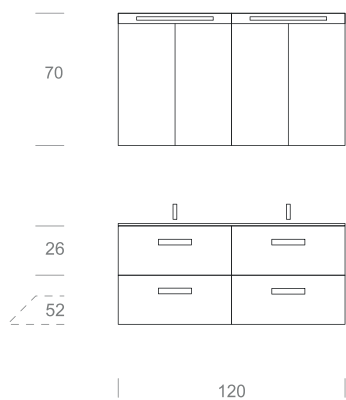

34_

MOON_34

FINITURA

067 MANHATTAN OPACO

TOP

TOP TECNOPLAN BIANCO LUCIDO

FINITION

067 MANHATTAN
MAT

PLAN

PLAN EN
TECNOPLAN
BRILLANT

FINISH

067 MATT
MANHATTAN

TOP

GLOSSY
TECNOPLAN
TOP

AUSFÜHRUNG

067 MANHATTAN
MATT

WASCHTISCH

WASCHTISCHPLATTE
TECNOPLAN WEISS
HOCHGLANZ

ОТДЕЛКА

067 МАНХАТТАН
МАТОВЫЙ

ТОП

МОНОЛИТНЫЙ
ТОП С
РАКОВИНОЙ ИЗ
ТЕХНОПЛАНА
БЕЛОГО
ГЛЯНЦЕВОГО