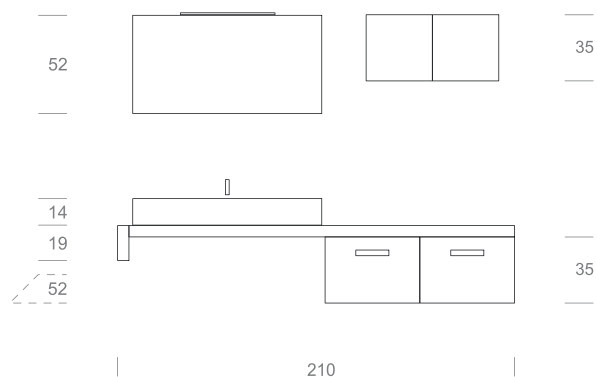

ТОП

ДЕРЕВЯННАЯ
ОТДЕЛКА ТОПА
946 "PRIMITIVO
CHIARO"