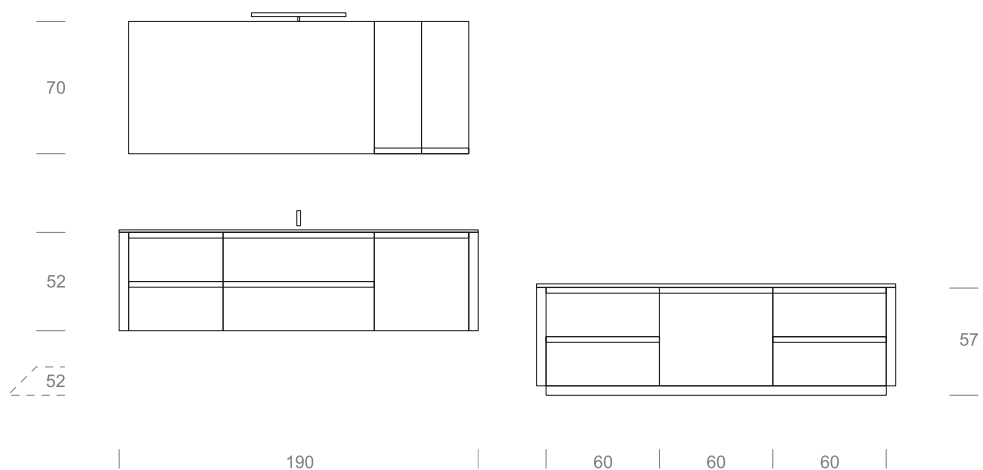

MOON_23

FINITURA
042 TERRA OPACO
045 TORTORA OPACO

TOP
TOP TECNOLITE "CAPPUCCINO" OPACO

FINITION
042 TERRA MAT
045 TORTORA MAT
PLAN
PLAN EN TECNOLITE
"CAPPUCCINO" MAT

FINISH
042 MATT TERRA
045 MATT TORTORA
TOP
MATT
"CAPPUCCINO"
TECNOLITE TOP

AUSFÜHRUNG
042 TERRA MATT
045 TORTORA MATT
WASCHTISCH
WASCHTISCHPLATTE
TECNOLITE
"CAPPUCCINO" MATT

ОТДЕЛКА
042 TERRA МАТОВЫЙ
045 TORTORA МАТОВЫЙ
ТОП
МОНОЛИТНЫЙ ТОП
С РАКОВИНОЙ ИЗ
ТЕХНОЛИТА МАТОВОГО
"CAPPUCCINO"