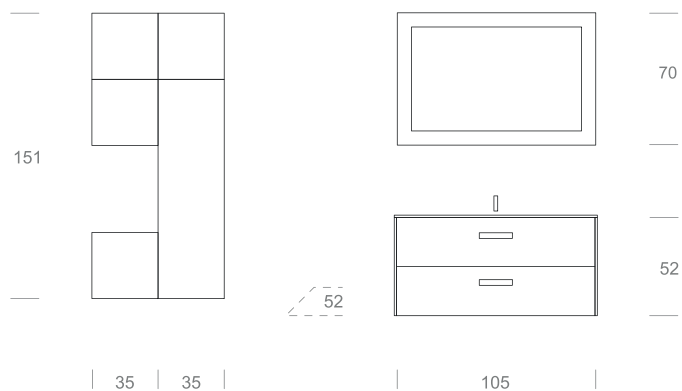

07_

MOON_07

FINITURA

017 LATTE OPACO
944 ESSENZA PRIMITIVO NATURALE

TOP

TOP TECNOLITE BIANCO OPACO

FINITION

017 LATTE MAT
944 BOIS PRIMITIVO NATURALE

PLAN

PLAN EN TECNOLITE BLANC
MAT

FINISH

017 MATT LATTE
944 PRIMITIVO NATURALE
WOOD

TOP

MATT WHITE TECNOLITE TOP

AUSFÜHRUNG

017 LATTE MATT
944 HOLZ PRIMITIVO
NATURALE

WASCHTISCH

WASCHTISCHPLATTE
TECNOLITE WEISS MATT

ОТДЕЛКА

017 ЛАТТЕ МАТОВЫЙ
944 ШПОН PRIMITIVO
NATURALE

ТОП

МОНОЛИТНЫЙ ТОП С
РАКОВИНОЙ ИЗ ТЕХНОЛИТА
БЕЛОГО МАТОВОГО