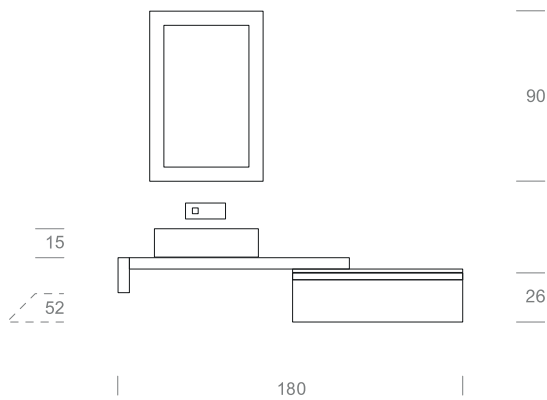

949 HOLZ OLMO  
CORDA

**WASCHTISCH**

HOLZ-  
WASCHTISCHPLATTE  
FARBE 949 "OLMO  
CORDA"

**ОТДЕЛКА**

949 ШПОН  
OLMO CORDA

**ТОП**

ДЕРЕВЯННАЯ  
ОТДЕЛКА ТОПА  
949 "OLMO  
CORDA"