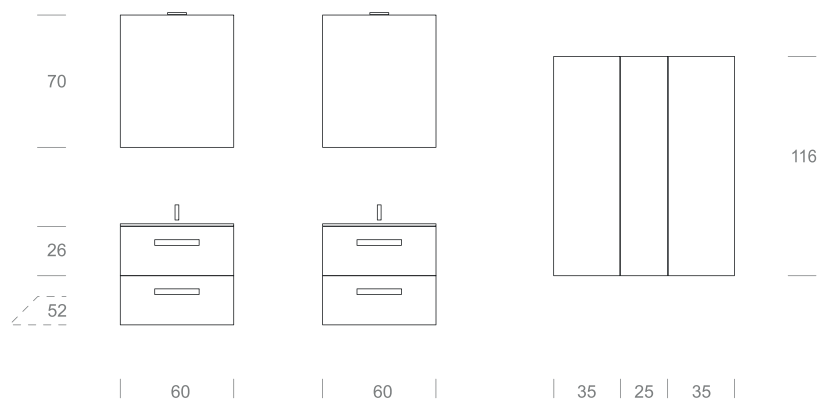

MOON_27

FINITURA
067 MANHATTAN OPACO
TOP
TOP TECNOPLAN BIANCO LUCIDO

FINITION
067 MANHATTAN
MAT

PLAN
PLAN EN
TECNOPLAN
BRILLANT

FINISH
067 MATT
MANHATTAN

TOP
GLOSSY
TECNOPLAN
TOP

AUSFÜHRUNG
067 MANHATTAN
MATT

WASCHTISCH
WASCHTISCHPLATTE
TECNOPLAN WEISS
HOCHGLANZ

ОТДЕЛКА
067 MANHATTAN
МАТОВЫЙ

ТОП
МОНОЛИТНЫЙ
ТОП С
РАКОВИНОЙ ИЗ
ТЕХНОПЛАНА
БЕЛОГО
ГЛЯНЦЕВОГО