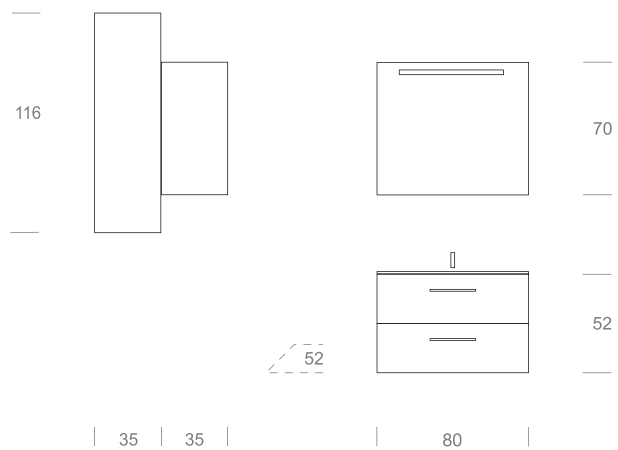

MOON_26

FINITURA
944 ESSENZA PRIMITIVO NATURALE
TOP
TOP CERAMICA

FINITION
944 BOIS
PRIMITIVO
NATURALE
PLAN
PLAN EN
CÉRAMIQUE

FINISH
944 PRIMITIVO
NATURALE
WOOD
TOP
CERAMIC TOP

AUSFÜHRUNG
944 HOLZ
PRIMITIVO
NATURALE
WASCHTISCH
WASCHTISCHPLATTE
KERAMIK

ОТДЕЛКА
944 ШПОН
PRIMITIVO
NATURALE
ТОП
ТОП ИЗ
КЕРАМИКИ