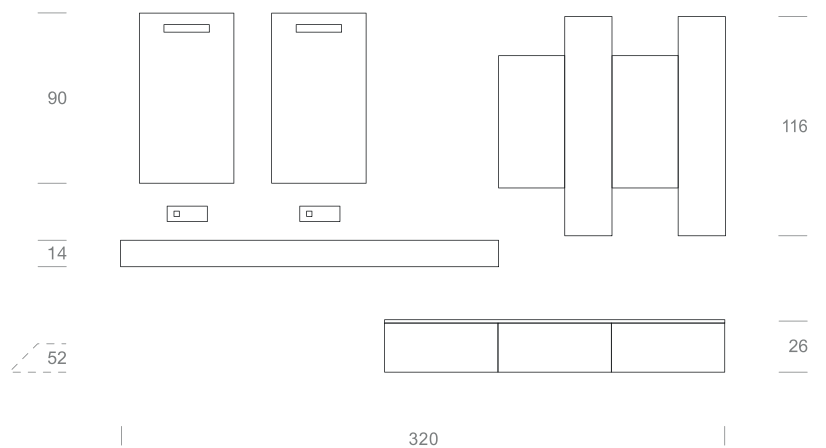

14_

MOON_14

FINITURA

945 ESSENZA PRIMITIVO GRIGIO

TOP

TOP GRES "TIMBER ASH"

FINITION

945 BOIS PRIMITIVO GRIGIO

PLAN

PLAN EN GRÈS CÉRAME
"TIMBER ASH"

FINISH

945 PRIMITIVO GRIGIO WOOD

TOP

"TIMBER ASH" PORCELAIN
STONEWARE TOP

AUSFÜHRUNG

945 HOLZ PRIMITIVO GRIGIO

WASCHTISCH

WASCHTISCH FEINSTEINZEUG
"TIMBER ASH"

ОТДЕЛКА

945 ШПОН PRIMITIVO GRIGIO

ТОП

ТОП ИЗ ГРЕСА "TIMBER ASH"