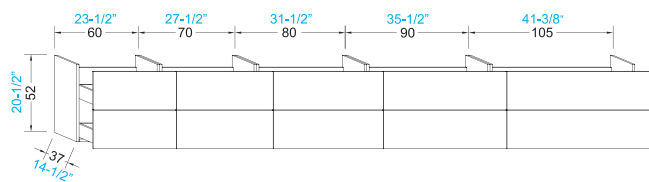

PORTALAVABI PROF. 37 •
MEUBLE SOUS-VASQUE PROF. 37 • WASH-BASIN BASE UNITS DEPTH 37 • WASCHTISCHUNTERSCHRÄNKE TIEFE 37 •
ГЛУБИНА ТУМБ ДЛЯ РАКОВИН 37