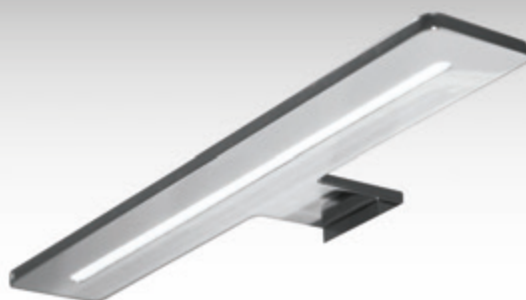

---

lampade

LAMPES
LAMPEN
LAMPS
СВЕТИЛЬНИКИ