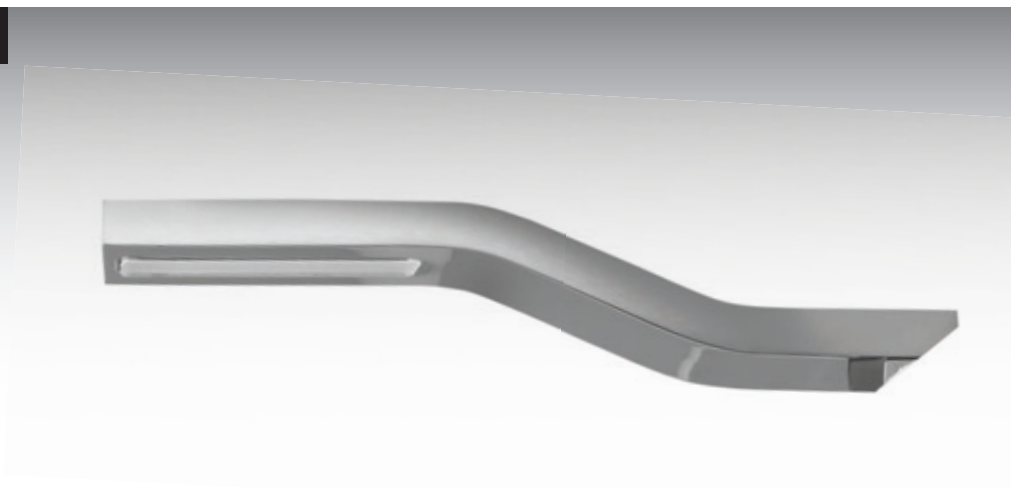

"ONDA" _ Art. H22