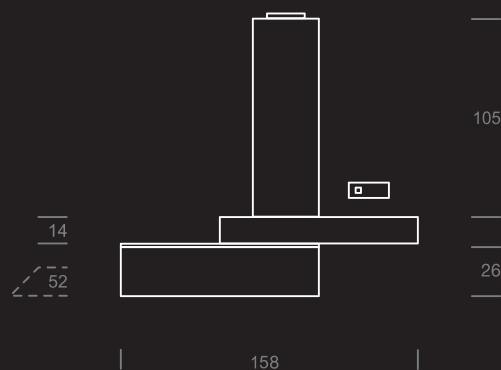

13_

MOON_13

FINITURA

067 MANHATTAN LUCIDO

TOP

TOP TECNOLUX BIANCO LUCIDO

FINITION

067 MANHATTAN BRILLANT

PLAN

PLAN EN TECNOLUX BLANC
BRILLANT

FINISH

067 GLOSSY MANHATTAN

TOP

GLOSSY WHITE TECNOLUX
TOP

AUSFÜHRUNG

067 MANHATTAN HOCHGLANZ

WASCHTISCH

WASCHTISCHPLATTE
TECNOLUX WEISS HOCHGLANZ

ОТДЕЛКА

067 МАНХАТТАН ГЛЯНЦЕВЫЙ

ТОП

МОНОЛИТНЫЙ ТОП
С РАКОВИНОЙ ИЗ
ТЕХНОЛЮКСА БЕЛОГО
ГЛЯНЦЕВОГО