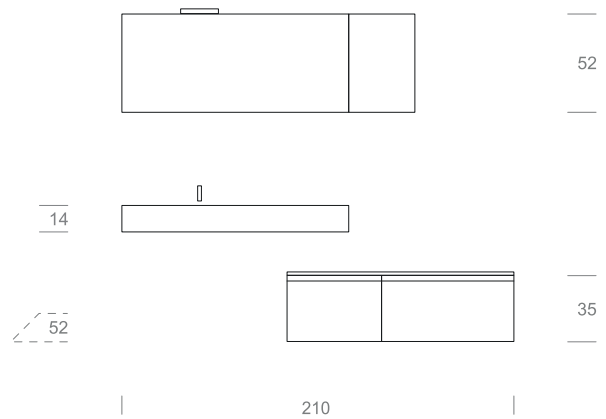

MOON_10

FINITURA

068 GRIGIO CEMENTO OPACO

TOP

TOP TECNOLITE "GRIGIO CEMENTO" OPACO

FINITION

068 GRIGIO CEMENTO MAT

PLAN

PLAN EN TECNOLITE "GRIGIO CEMENTO" MAT

FINISH

068 MATT GRIGIO CEMENTO

TOP

MATT "GRIGIO CEMENTO"
TECNOLITE TOP

AUSFÜHRUNG

068 GRIGIO CEMENTO MATT

WASCHTISCH

WASCHTISCHPLATTE
TECNOLITE "GRIGIO
CEMENTO" MATT

ОТДЕЛКА

068 GRIGIO CEMENTO
МАТОВЫЙ

ТОП

МОНОЛИТНЫЙ ТОП С
РАКОВИНОЙ ИЗ ТЕХНОЛИТА
МАТОВОГО "GRIGIO
CEMENTO"