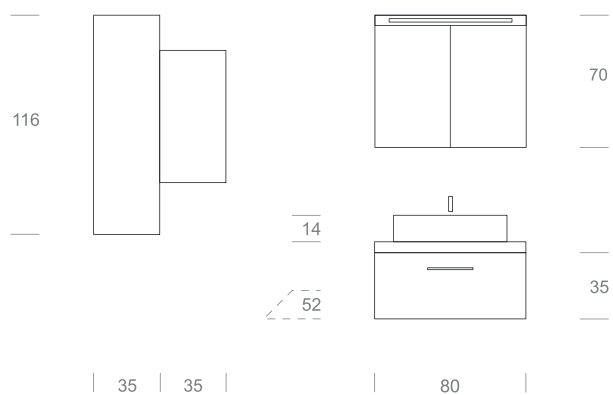

MOON_33

FINITURA
017 LATTE LUCIDO

TOP
TOP LEGNO ESSENZA COL.945 "PRIMITIVO GRIGIO"

FINITION
017 LATTE
BRILLANT

PLAN
PLAN EN
BOIS FINITION
COL.945
"PRIMITIVO
GRIGIO"

FINISH
017 GLOSSY
LATTE

TOP
WOOD TOP
FINISH COL.945
"PRIMITIVO
GRIGIO"

AUSFÜHRUNG
017 LATTE
HOCHGLANZ

WASCHTISCH
HOLZ-
WASCHTISCHPLATTE
FARBE 945
"PRIMITIVO GRIGIO"

ОТДЕЛКА
017 LATTE
ГЛЯНЦЕВЫЙ

ТОП
ДЕРЕВЯННАЯ
ОТДЕЛКА ТОПА
945 "PRIMITIVO
GRIGIO"