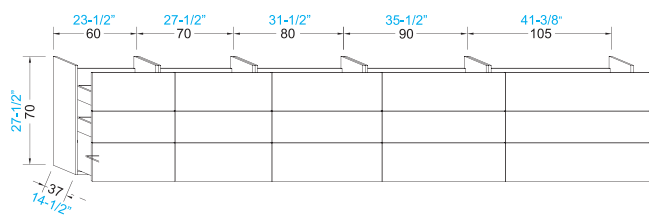

PORTALAVABI PROF. 37 •
MEUBLE SOUS-VASQUE PROF. 37 • WASH-BASIN BASE UNITS DEPTH 37 • WASCHTISCHUNTERSCHRÄNKE TIEFE 37 •
ГЛУБИНА ТУМБ ДЛЯ РАКОВИН 37