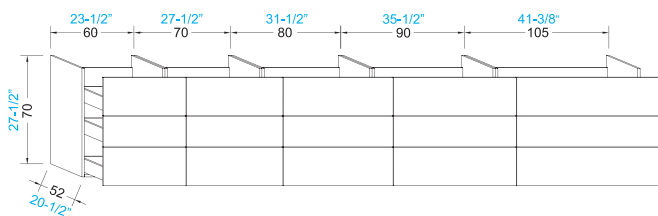

PORTALAVABI PROF. 52 •
MEUBLE SOUS-VASQUE PROF. 52 • WASH-BASIN BASE UNITS DEPTH 52 • WASCHTISCHUNTERSCHRÄNKE TIEFE 52 •
ГЛУБИНА ТУМБ ДЛЯ РАКОВИН 52