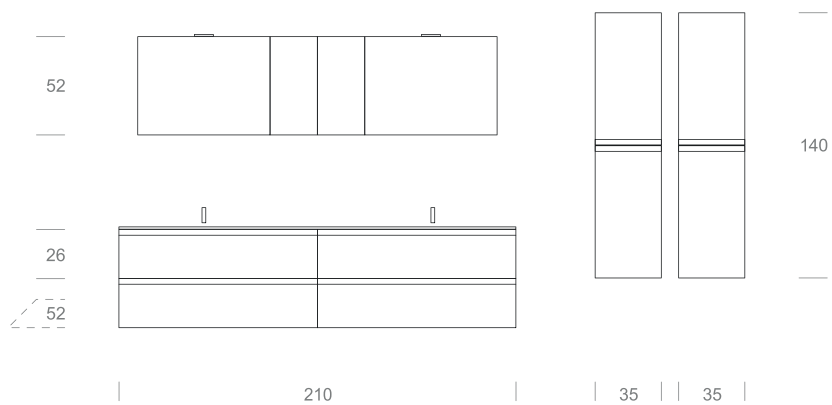

### ТОП

МОНОЛИТНЫЙ ТОП С  
РАКОВИНОЙ ИЗ ТЕХНОЛИТА  
БЕЛОГО МАТОВОГО

ENSEMBLE EN DOUBLE VASQUE  
AVEC TIROIRS AVEC OUVERTURE  
EN PRISE DE MAIN.

DOUBLE WASH-BASIN  
VANITY WITH DRAWERS WITH  
INTEGRATED PULL OPENING  
SYSTEM.