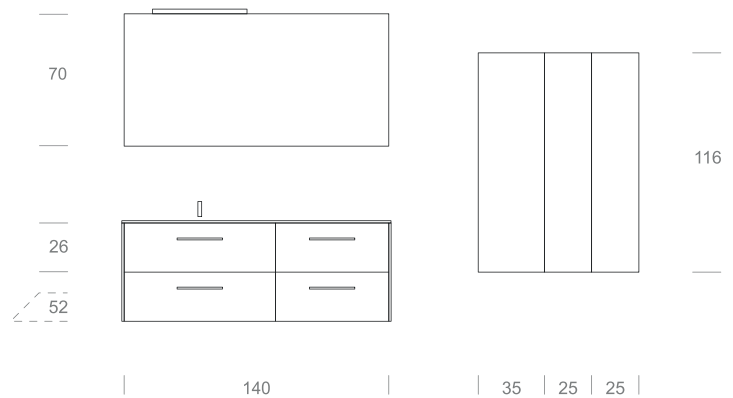

08_

MOON_08

FINITURA

017 LATTE OPACO
948 ESSENZA VINTAGE AVANA

TOP

TOP TECNOLITE BIANCO OPACO

FINITION

017 LATTE MAT
948 BOIS VINTAGE AVANA

PLAN

PLAN EN TECNOLITE BLANC
MAT

FINISH

017 MATT LATTE
948 VINTAGE AVANA WOOD

TOP

MATT WHITE TECNOLITE TOP

AUSFÜHRUNG

017 LATTE MATT
948 HOLZ VINTAGE AVANA

WASCHTISCH

WASCHTISCHPLATTE
TECNOLITE WEISS MATT

ОТДЕЛКА

017 ЛАТТЕ МАТОВЫЙ
948 ШПОН VINTAGE AVANA

ТОП

МОНОЛИТНЫЙ ТОП С
РАКОВИНОЙ ИЗ ТЕХНОЛИТА
БЕЛОГО МАТОВОГО