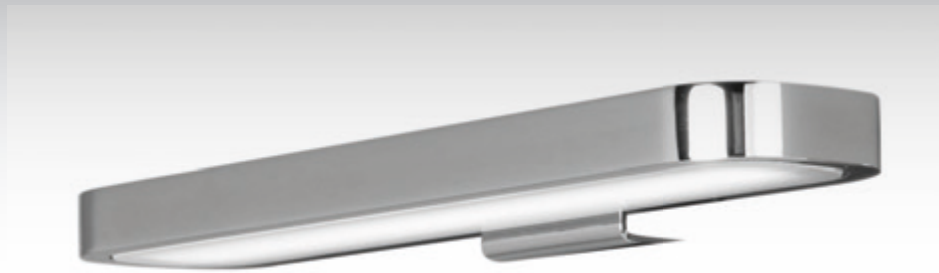

# lampade

LAMPES  
LAMPEN  
LAMPS  
СВЕТИЛЬНИКИ

"FLAT 300" \_ Art. H50

"FLAT 500" \_ Art. H49

"TECTON 100" \_ Art. H48

"SAMY" \_ Art. H36

"SIGNA" \_ L. 20 \_ Art. H33

"SIGNA" \_ L. 40 \_ Art. H34