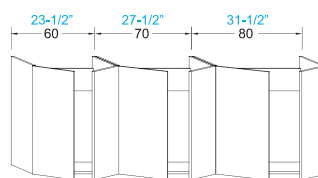

PORTALAVABI PROF. 37 •
MEUBLE SOUS-VASQUE PROF. 37 • WASH-BASIN BASE UNITS DEPTH 37 • WASCHTISCHUNTERSCHRÄNKE TIEFE 37 •
ГЛУБИНА ТУМБ ДЛЯ РАКОВИН 37