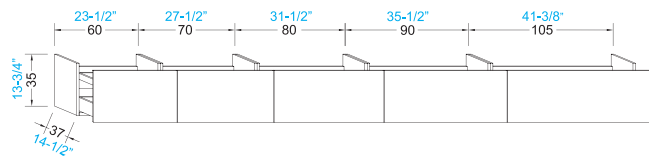

PORTALAVABI PROF. 37 •
MEUBLE SOUS-VASQUE PROF. 37 • WASH-BASIN BASE UNITS DEPTH 37 • WASCHTISCHUNTERSCHRÄNKE TIEFE 37 •
ГЛУБИНА ТУМБ ДЛЯ РАКОВИН 37