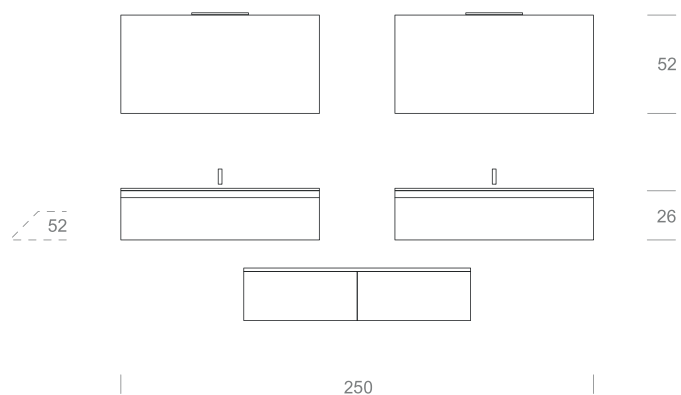

03_

MOON_03

FINITURA

017 LATTE LUCIDO

TOP

TOP TECNOPLAN BIANCO LUCIDO

FINITION

017 LATTE BRILLANT

PLAN

PLAN EN TECNOPLAN
BRILLANT

FINISH

017 GLOSSY LATTE

TOP

GLOSSY TECNOPLAN TOP

AUSFÜHRUNG

017 LATTE HOCHGLANZ

WASCHTISCH

WASCHTISCHPLATTE
TECNOPLAN WEISS
HOCHGLANZ

ОТДЕЛКА

017 LATTE ГЛЯНЦЕВЫЙ

ТОП

МОНОЛИТНЫЙ ТОП С
РАКОВИНОЙ ИЗ ТЕХНОПЛАНА
БЕЛОГО ГЛЯНЦЕВОГО