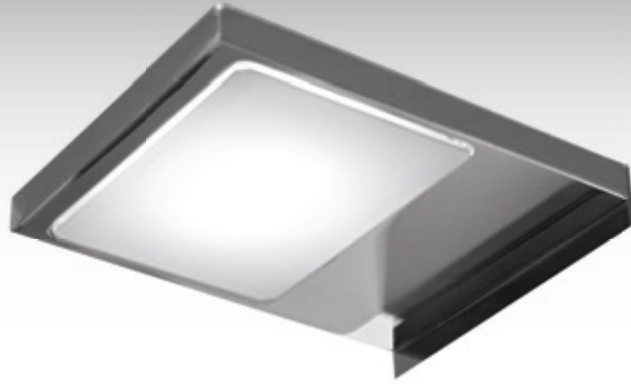

# lampade

LAMPES  
LAMPEN  
LAMPS  
СВЕТИЛЬНИКИ

"FLAT 300" \_ Art. H50

"FLAT 500" \_ Art. H49

"TECTON 100" \_ Art. H48

"SAMY" \_ Art. H36

"SIGNA" \_ L. 20 \_ Art. H33

"SIGNA" \_ L. 40 \_ Art. H34