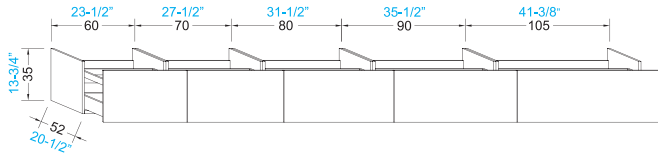

PORTALAVABI PROF. 52 •
MEUBLE SOUS-VASQUE PROF. 52 • WASH-BASIN BASE UNITS DEPTH 52 • WASCHTISCHUNTERSCHRÄNKE TIEFE 52 •
ГЛУБИНА ТУМБ ДЛЯ РАКОВИН 52