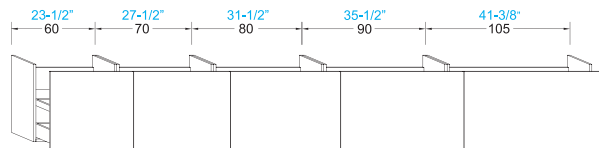

PORTALAVABI PROF. 37 •
MEUBLE SOUS-VASQUE PROF. 37 • WASH-BASIN BASE UNITS DEPTH 37 • WASCHTISCHUNTERSCHRÄNKE TIEFE 37 •
ГЛУБИНА ТУМБ ДЛЯ РАКОВИН 37