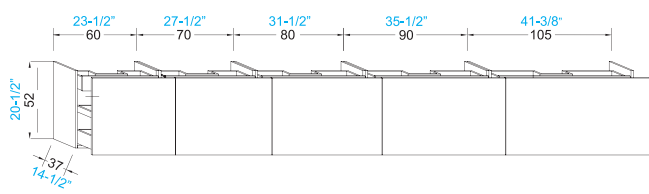

PORTALAVABI PROF. 37 •
MEUBLE SOUS-VASQUE PROF. 37 • WASH-BASIN BASE UNITS DEPTH 37 • WASCHTISCHUNTERSCHRÄNKE TIEFE 37 •
ГЛУБИНА ТУМБ ДЛЯ РАКОВИН 37