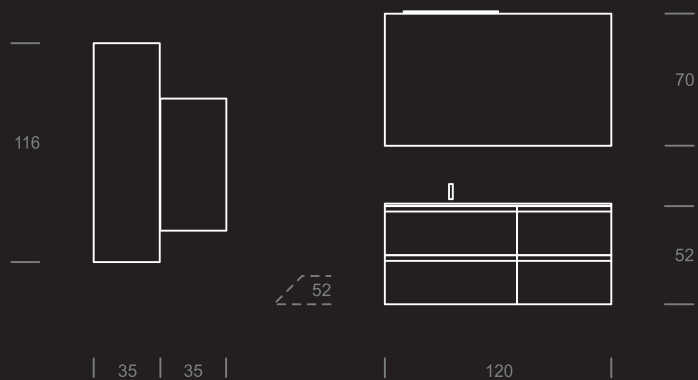

04_

MOON_04

FINITURA

064 GRIGIO PIETRA LUCIDO

TOP

TOP TECNOLUX BIANCO LUCIDO

FINITION

064 GRIGIO PIETRA BRILLANT

PLAN

PLAN EN TECNOLUX BLANC
BRILLANT

FINISH

064 GLOSSY GRIGIO PIETRA

TOP

GLOSSY WHITE TECNOLUX
TOP

AUSFÜHRUNG

064 GRIGIO PIETRA
HOCHGLANZ

WASCHTISCH

WASCHTISCHPLATTE
TECNOLUX WEISS HOCHGLANZ

ОТДЕЛКА

064 GRIGIO PIETRA
ГЛЯНЦЕВЫЙ

ТОП

МОНОЛИТНЫЙ ТОП
С РАКОВИНОЙ ИЗ
ТЕХНОЛЮКСА БЕЛОГО
ГЛЯНЦЕВОГО