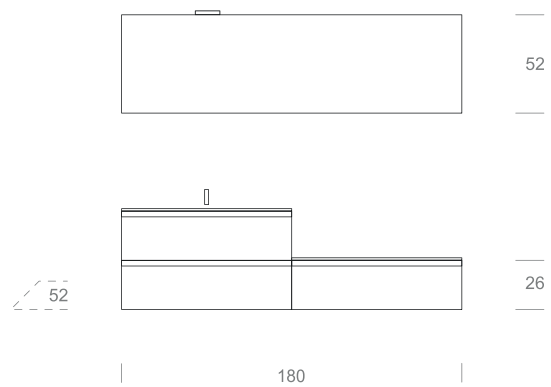

_18

MOON_18

FINITURA
947 ESSENZA OLMO BIONDO
TOP
TOP TECNOLITE BIANCO OPACO

FINITION
947 BOIS
OLMO BIONDO

FINISH
947 OLMO
BIONDO WOOD

PLAN
PLAN EN
TECNOLITE
BLANC MAT

TOP
MATT WHITE
TECNOLITE
TOP

AUSFÜHRUNG
947 HOLZ
OLMO BIONDO

WASCHTISCH
WASCHTISCHPLATTE
TECNOLITE WEISS
MATT

ОТДЕЛКА
947 ШПОН
OLMO BIONDO

ТОП
МОНОЛИТНЫЙ
ТОП С
РАКОВИНОЙ
ИЗ ТЕХНОЛИТА
БЕЛОГО
МАТОВОГО