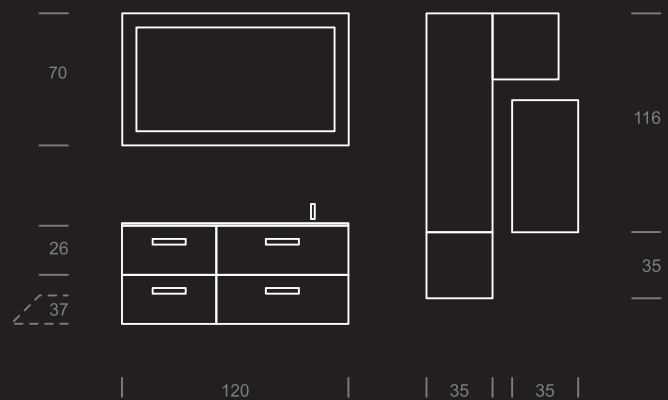

17_

MOON_17

FINITURA

948 ESSENZA VINTAGE AVANA

TOP

TOP TECNOLUX BIANCO LUCIDO

FINITION

948 BOIS VINTAGE AVANA

PLAN

PLAN EN TECNOLUX BLANC
BRILLANT

FINISH

948 VINTAGE AVANA WOOD

TOP

GLOSSY WHITE TECNOLUX
TOP

AUSFÜHRUNG

948 HOLZ VINTAGE AVANA

WASCHTISCH

WASCHTISCHPLATTE
TECNOLUX WEISS HOCHGLANZ

ОТДЕЛКА

948 ШПОН VINTAGE AVANA

ТОП

МОНОЛИТНЫЙ ТОП
С РАКОВИНОЙ ИЗ
ТЕХНОЛЮКСА БЕЛОГО
ГЛЯНЦЕВОГО