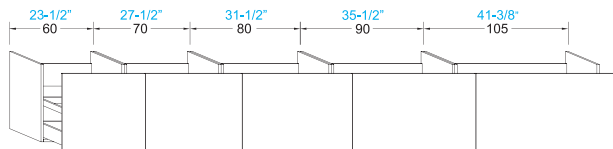

PORTALAVABI PROF. 52 •
MEUBLE SOUS-VASQUE PROF. 52 • WASH-BASIN BASE UNITS DEPTH 52 • WASCHTISCHUNTERSCHRÄNKE TIEFE 52 •
ГЛУБИНА ТУМБ ДЛЯ РАКОВИН 52