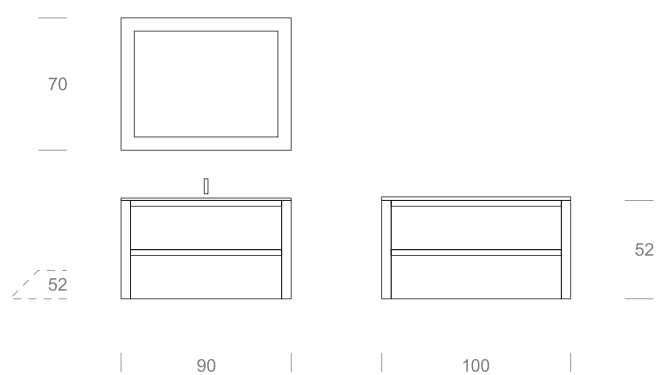

24_

MOON_24

FINITURA

017 LATTE LUCIDO

TOP

TOP TECNOLUX BIANCO LUCIDO

FINITION

017 LATTE BRILLANT

PLAN

PLAN EN TECNOLUX BLANC
BRILLANT

FINISH

017 GLOSSY LATTE

TOP

GLOSSY WHITE TECNOLUX
TOP

AUSFÜHRUNG

017 LATTE HOCHGLANZ

WASCHTISCH

WASCHTISCHPLATTE
TECNOLUX WEISS HOCHGLANZ

ОТДЕЛКА

017 LATTE ГЛЯНЦЕВЫЙ

ТОП

МОНОЛИТНЫЙ ТОП
С РАКОВИНОЙ ИЗ
ТЕХНОЛЮКСА БЕЛОГО
ГЛЯНЦЕВОГО