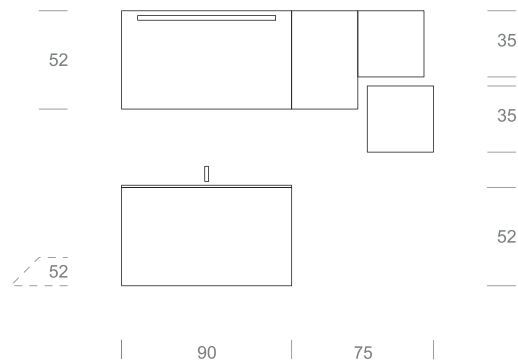

22_

MOON_22

FINITURA

017 LATTE LUCIDO
S19 LIQUID STAMPA LUCIDA

TOP

TOP TECNOPLAN BIANCO LUCIDO

FINITION

017 LATTE BRILLANT
S19 LIQUID IMPRESSION
BRILLANTE

PLAN

PLAN EN TECNOPLAN BLANC
BRILLANT

FINISH

017 GLOSSY LATTE
S19 GLOSSY PRINT LIQUID

TOP

GLOSSY WHITE TECNOPLAN
TOP

AUSFÜHRUNG

017 LATTE HOCHGLANZ
S19 LIQUID DRUCK
HOCHGLANZ

WASCHTISCH

WASCHTISCHPLATTE
TECNOPLAN WEISS
HOCHGLANZ

ОТДЕЛКА

017 LATTE ГЛЯНЦЕВЫЙ
S19 LIQUID ФОТОПЕЧАТЬ
ГЛЯНЦЕВАЯ

ТОП

МОНОЛИТНЫЙ ТОП С
РАКОВИНОЙ ИЗ ТЕХНОПЛАНА
БЕЛОГО ГЛЯНЦЕВОГО