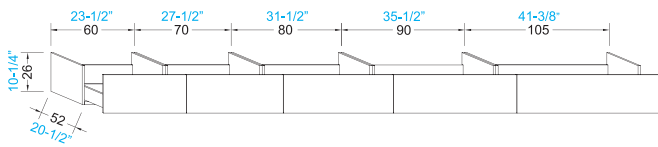

PORTALAVABI PROF. 52 •
MEUBLE SOUS-VASQUE PROF. 52 • WASH-BASIN BASE UNITS DEPTH 52 • WASCHTISCHUNTERSCHRÄNKE TIEFE 52 •
ГЛУБИНА ТУМБ ДЛЯ РАКОВИН 52