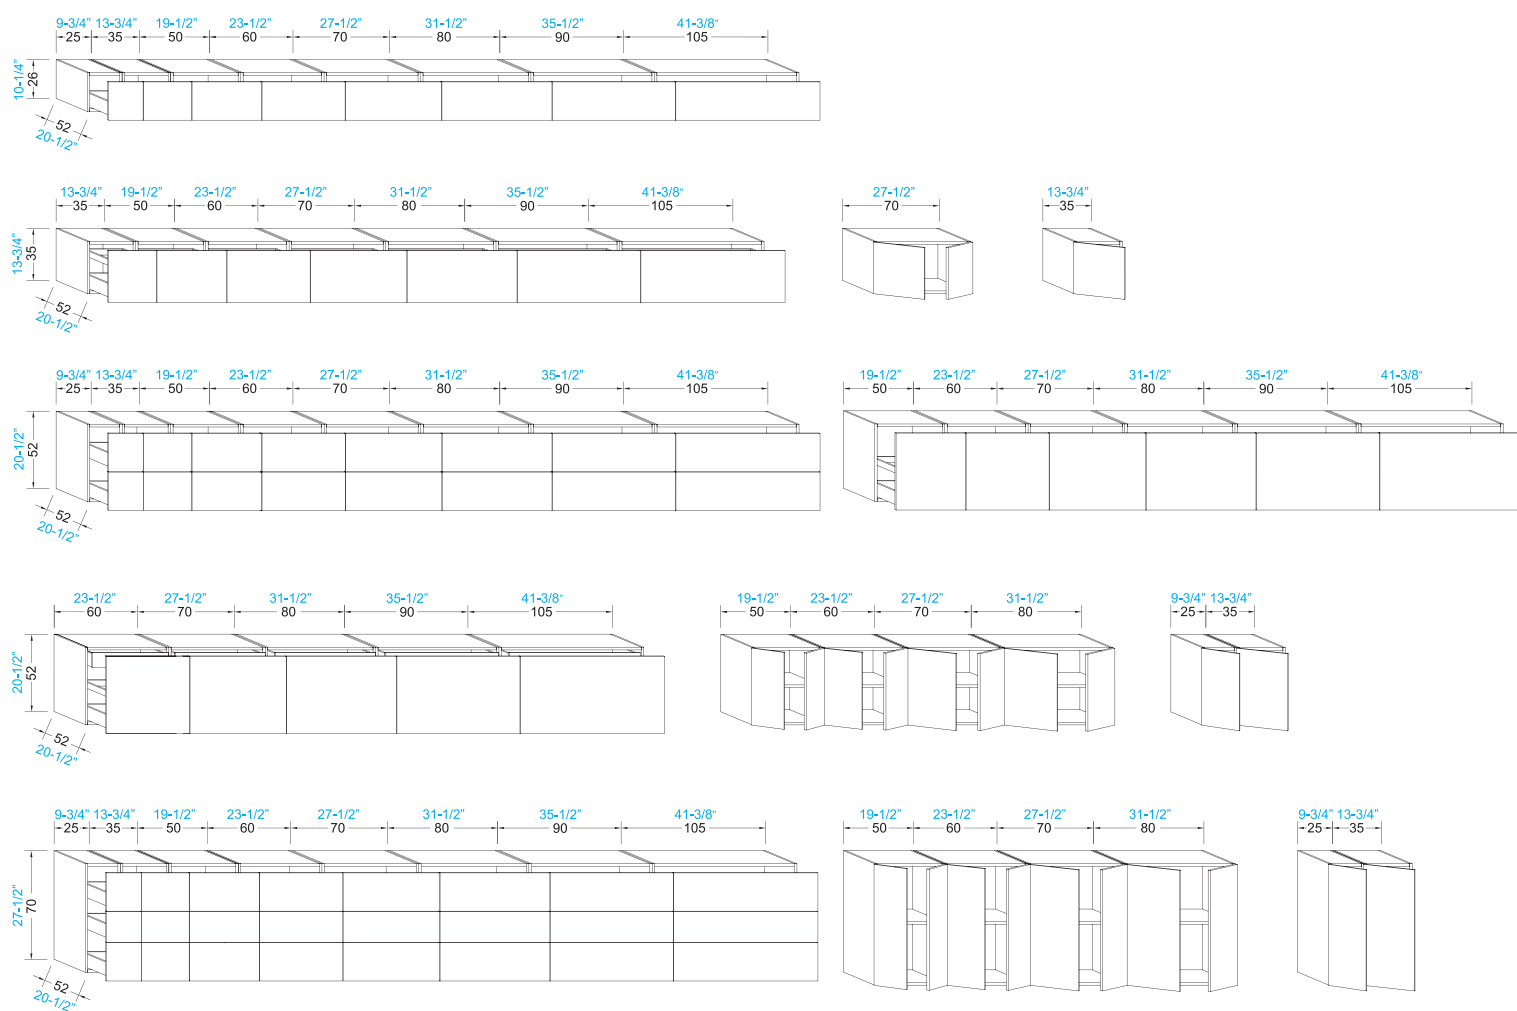

BASI COMPONENTI PROF. 52 •
ELEMENTS COMPOSABLE PROF. 52 • MODULAR ELEMENTS DEPTH 52 • UNTERSCHRÄNKE TIEFE 52 • МОДУЛЬНЫЕ
ТУМБЫ ГЛУБИНА 52