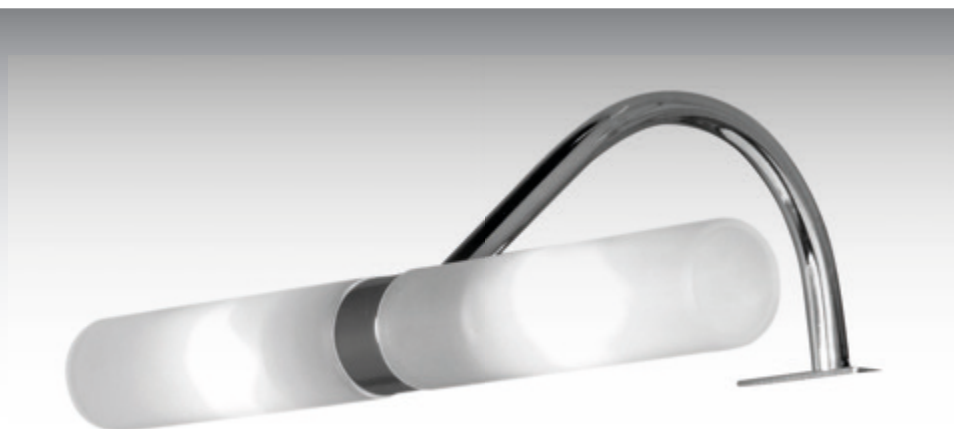

"CARIOCA" _ Art. H01