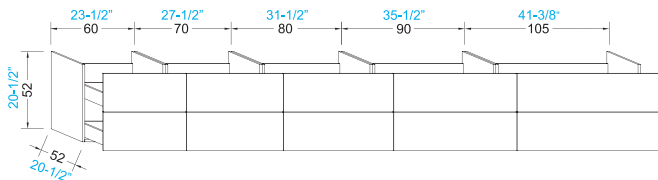

PORTALAVABI PROF. 52 •
MEUBLE SOUS-VASQUE PROF. 52 • WASH-BASIN BASE UNITS DEPTH 52 • WASCHTISCHUNTERSCHRÄNKE TIEFE 52 •
ГЛУБИНА ТУМБ ДЛЯ РАКОВИН 52