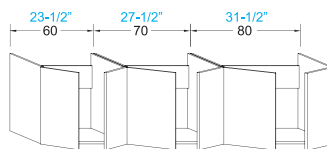

PORTALAVABI PROF. 52 •
MEUBLE SOUS-VASQUE PROF. 52 • WASH-BASIN BASE UNITS DEPTH 52 • WASCHTISCHUNTERSCHRÄNKE TIEFE 52 •
ГЛУБИНА ТУМБ ДЛЯ РАКОВИН 52