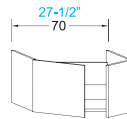

PORTALAVABI PROF. 37 •
MEUBLE SOUS-VASQUE PROF. 37 • WASH-BASIN BASE UNITS DEPTH 37 • WASCHTISCHUNTERSCHRÄNKE TIEFE 37 •
ГЛУБИНА ТУМБ ДЛЯ РАКОВИН 37